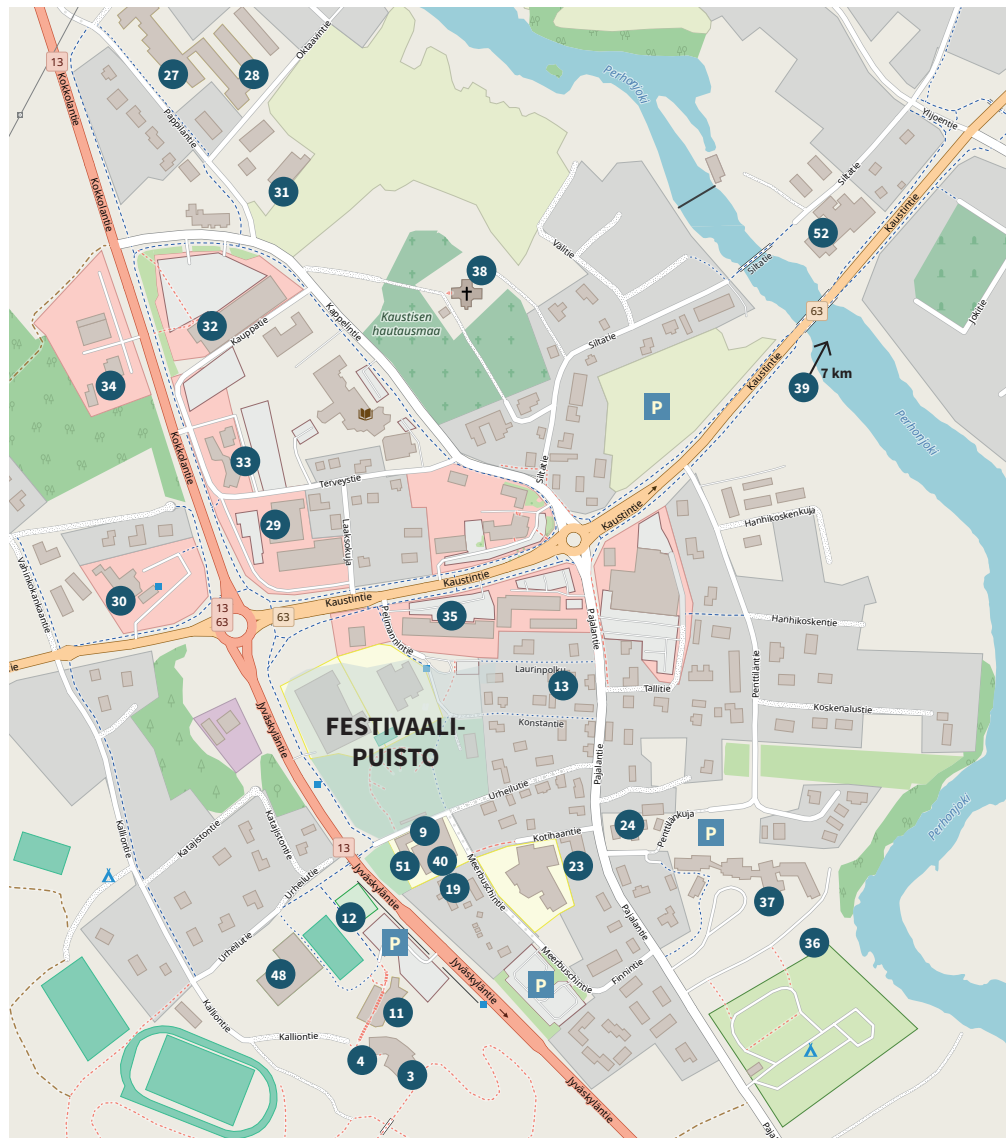

FESTIVAALIALUE

Alakoulu:

- Festivaaliravintola (44)
- Soittosali (15), lastenhoituhuone (15)

Basaari (45)

Elävän perinnön piste (25)

Ensiapu (43)

Festivaaliravintola (44)

Fiuli (11)

Folk Shop (43)

Iltanuotio (50)

Infopiste ja festivaalipuoti (47)

Juhlapihan lava (16)

Kallioklubi (3)

Kalliokrouvi (4)

Kansantaiteenkeskus: (11)

- Kaustinen Sali, Museosali, Fiuli,
- Suomen kansansoitinmuseo,
- info, lipunmyynti, myymälä

Kaustinen käy kylään:

HalpaHalli (26)

Hotelli Kaustinen (37)

Iltarusko, Toivola (27)

Iltarusko, Tyynelä (28)

Kaustinen Varaosat (34)

Kaustinen Osuusmeijeri (52)

K-Market Kaustinen (29)

Saunakylä (36)

Setori (12)

Sivutupa (7)

Soittosali (15)

Soitinnarikka (51)

Sopukka (9)

Syvälämpi (39)

Troka (20)