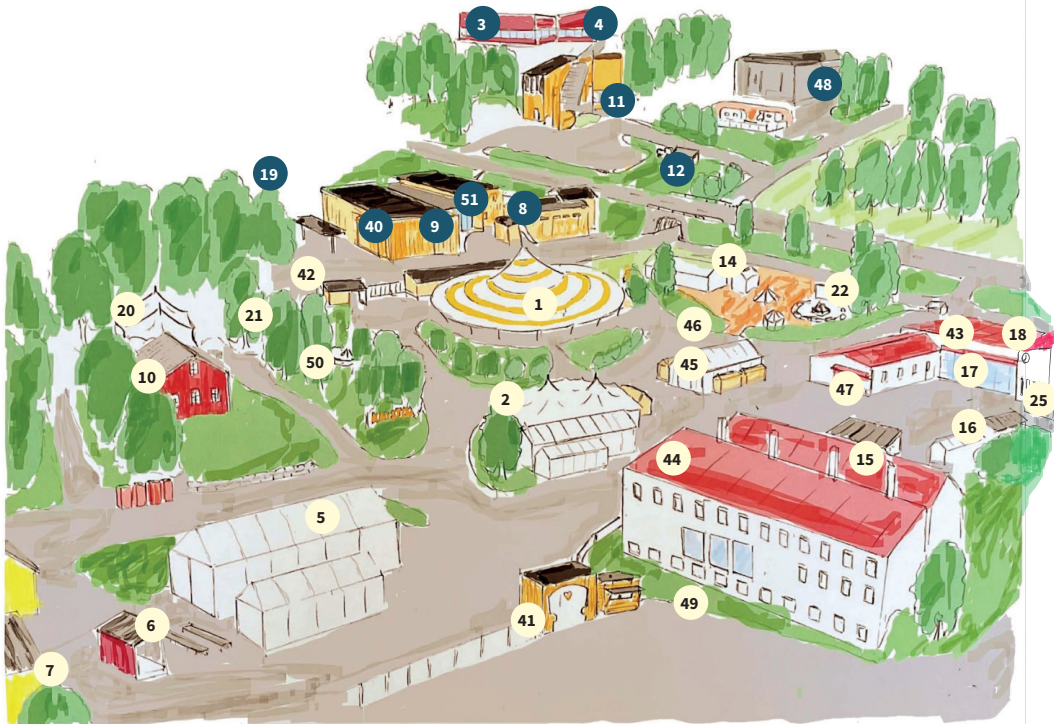

FESTIVAALIALUE

Alakoulu:

- Festivaaliravintola (44)
- Soittosali (15), lastenhoituhuone (15)

Basaari (45)

Elävän perinnön piste (25)

Ensiapu (43)

Festivaaliravintola (44)

Fiuli (11)

Folk Shop (43)

Iltanuotio (50)

Infopiste ja festivaalipuoti (47)

Juhlapihan lava (16)

Kallioklubi (3)

Kalliokrouvi (4)

Kansantaiteenkeskus: (11)

- Kaustinen Sali, Museosali, Fiuli,
- Suomen kansansoitinmuseo,
- info, lipunmyynti, myymälä

Saunakylä (36)

Setori (12)

Sivutupa (7)

Soittosali (15)

Soitinnarikka (51)

Sopukka (9)

Syvälämpi (39)

Troka (20)

Urheilutalo (48)

Wiljami (18)

Yhteislaulunuotio (22)

Yläkoulu:

- Wiljami (18) Ensiapu (43),
- Folk Shop, näytteilleasettaja (43)