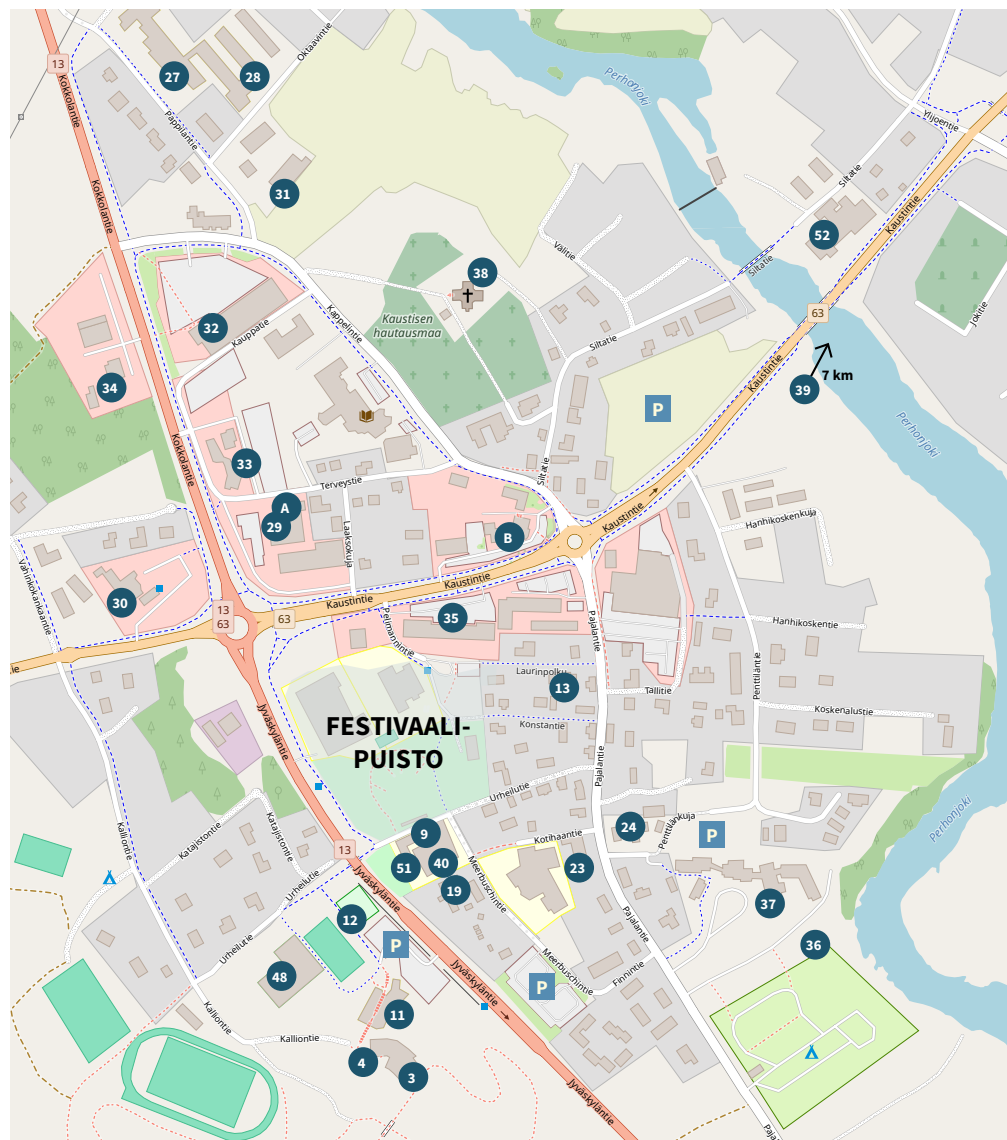

FESTIVAALIALUE

Alakoulu:

- Festivaaliravintola (44)
- Soittosali (15), lastenhoituhuone (15)

Basaari (45)

Elävän perinnön piste (25)

Ensiapu (43)

Festivaaliravintola (44)

Fiuli (11)

Folk Shop (43)

Iltanuotio (50)

Infopiste ja festivaalipuoti (47)

Juhlapihan lava (16)

Kallioklubi (3)

Kalliokrouvi (4)

Kansantaiteenkeskus: (11)

- Kaustinen Sali, Museosali, Fiuli, Suomen kansansoitinmuseo, info ja lipunmyynti (11)

Kaustinen käy kylään:

- Halpa Halli (26)
- Hotelli Kaustinen (37)
- Iltarusko, Toivola (27)
- Iltarusko, Tyynelä (28)
- Kaustinen Varaosat (34)
- Kaustinen Osuusmeijeri (52)
- K-Market Kaustinen (29)
- Neste Kaustinen (30)
- Pesolan Leipomo (31)
- Ravintolapelimanni, Tuuba (35)
- Saunakylä (36)
- Second Stoori (52)
- S-Market Kaustinen (32)
- Teboil Kaustinen (33)

Troka (20)

Urheilutalo (48)

Wiljami (18)

Yhteislaulunuotio (22)

Yläkoulu:

- Wiljami (18) Ensiapu (43), Folk Shop, näytteilleasettaja (43)