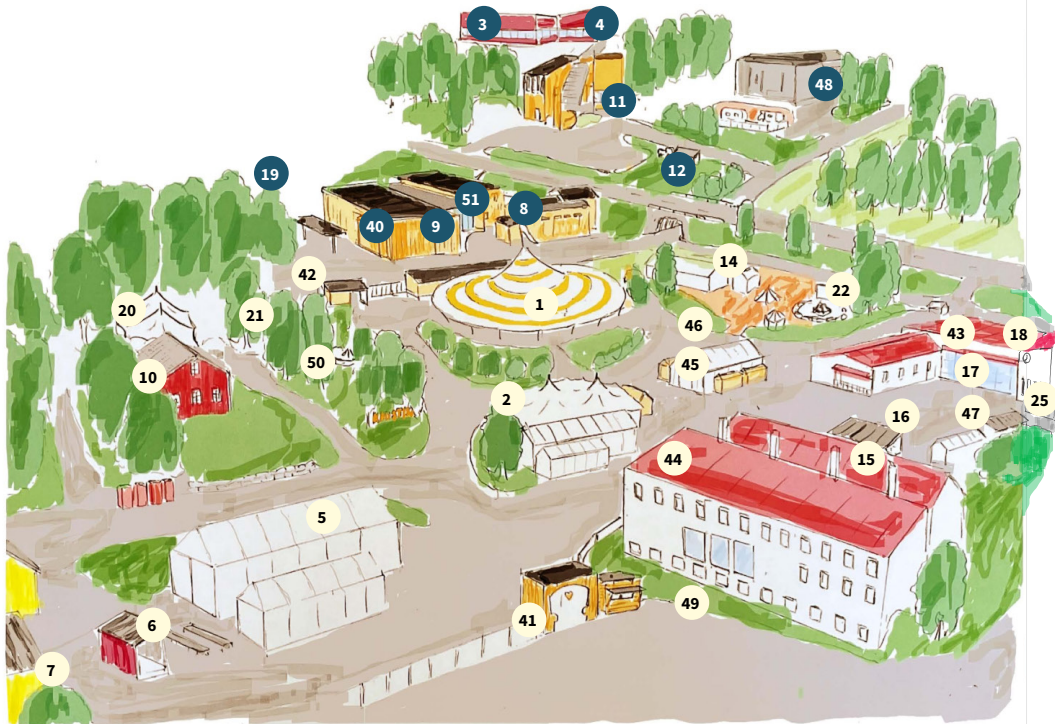

FESTIVAALIALUE

Alakoulu:

- Festivaaliravintola (44)
- Soittosali (15), lastenhoituhuone (15)

Basaari (45)

Elävän perinnön piste (25)

Ensiapu (43)

Festivaaliravintola (44)

Fiuli (11)

Folk Shop (43)

Iltanuotio (50)

Infopiste ja festivaalipuoti (47)

Juhlapihan lava (16)

Kallioklubi (3)

Kalliokrouvi (4)

Kansantaiteenkeskus: (11)

- Kaustinen Sali, Museosali, Fiuli, Suomen kansansoitinmuseo, info ja lipunmyynti (11)

Musiikkilukion portti (42)

Narikka (49)

Pelimannitalo: (10)

- Pelimannitalon iso tupa, Santerin kabinetti, kahvio

Pelimannitorin portti (41)

PH Nordgren -Sali (8)

Puolimatka (6)

Ruokakuja (46)

Troka (20)

Urheilutalo (48)

Wiljami (18)

Yhteislaulunuotio (22)

Yläkoulu:

- Wiljami (18) Ensiapu (43), Folk Shop, näytteilleasettaja (43)