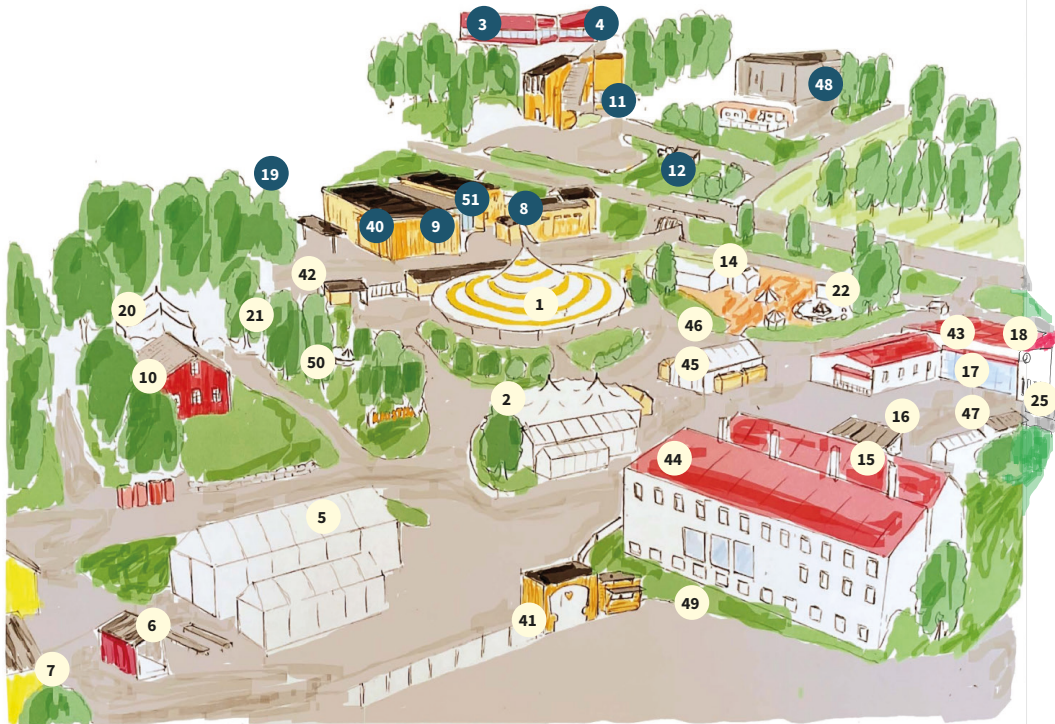

FESTIVAALIALUE

Alakoulu:

- Festivaaliravintola (44)
- Soittosali (15), lastenhoituhuone (15)

Basaari (45)

Elävän perinnön piste (25)

Ensiapu (43)

Festivaaliravintola (44)

Fiuli (11)

Folk Shop (43)

Iltanuotio (50)

Infopiste ja festivaalipuoti (47)

Juhlapihan lava (16)

Kallioklubi (3)

Kalliokrouvi (4)

Kansantaiteenkeskus: (11)

- Kaustinen Sali, Museosali, Fiuli,
- Suomen kansansoitinmuseumo,
- info, lipunmyynti, myymälä

Saunakylä (36)

Setori (12)

Sivutupa (7)

Soittosali (15)

Soitinnarikka (51)

Sopukka (9)

Syvälämpi (39)

Troka (20)

Urheilutalo (48)

Wiljami (18)

Yhteislaulunuotio (22)

Yläkoulu:

- Wiljami (18) Ensiapu (43),
- Folk Shop, näytteilleasettaja (43)