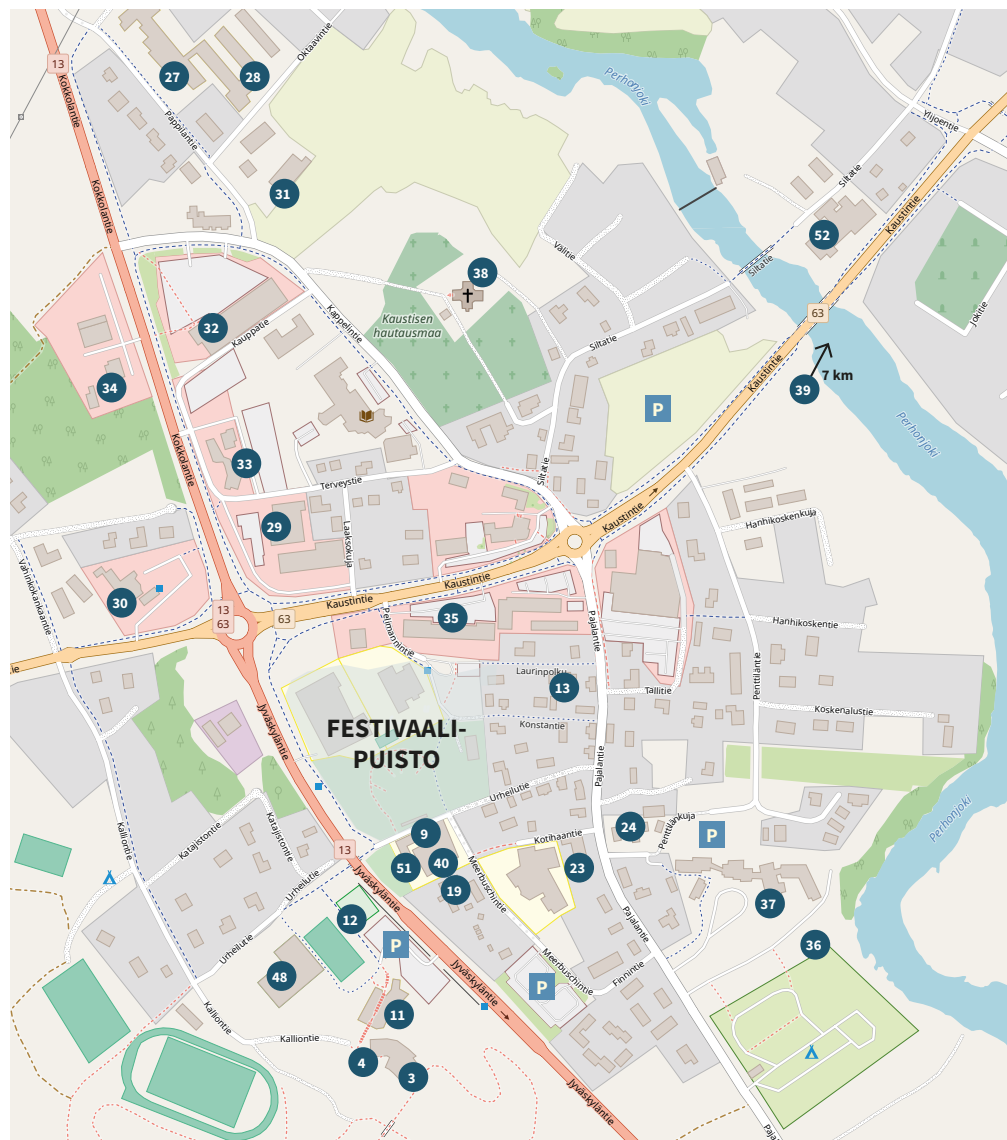

FESTIVAALIALUE

Alakoulu:

- Festivaaliravintola (44)
- Soittosali (15), lastenhoituhuone (15)

Basaari (45)

Elävän perinnön piste (25)

Ensiapu (43)

Festivaaliravintola (44)

Fiuli (11)

Folk Shop (43)

Iltanuotio (50)

Infopiste ja festivaalipuoti (47)

Juhlapihan lava (16)

Kallioklubi (3)

Kalliokrouvi (4)

Kansantaiteenkeskus: (11)

- Kaustinen Sali, Museosali, Fiuli,
- Suomen kansansoitinmuseumo,
- info, lipunmyynti, myymälä

Kaustinen käy kylään:

HalpaHalli (26)

Hotelli Kaustinen (37)

Iltarusko, Toivola (27)

Iltarusko, Tyynelä (28)

Kaustinen Varaosat (34)

Kaustinen Osuusmeijeri (52)

K-Market Kaustinen (29)

Saunakylä (36)

Setori (12)

Sivutupa (7)

Soittosali (15)

Soitinnarikka (51)

Sopukka (9)

Syvälämpi (39)

Troka (20)