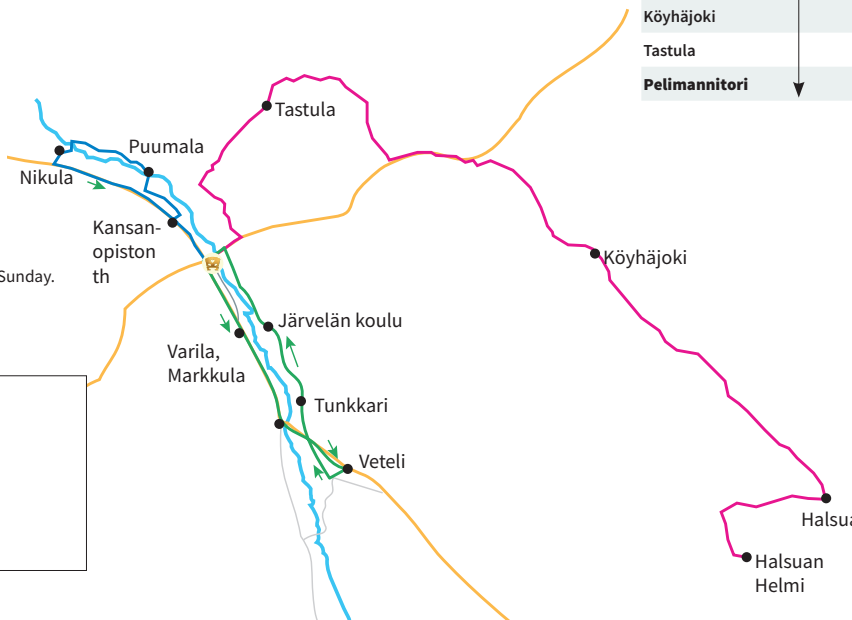

Traffic service begins on Monday, July 13 at 9:00 AM and ends on Sunday morning, July 19 at 3:55 AM.

The bolded service operates only on the nights between Friday and Saturday and between Saturday and Sunday.

Sunday 19.7.2026

Pelimannitori, Kaustinen	10:15	12:45
Kansanopisto th	10:17	12:47
Kokkola railwaystation	10:55	13:20
Kokkolan busstation	11:00	13:25
Hotels Kokkola, market place	↓ 11:05	13:30

- Varila-Veteli-Järvelä
- Nikula-Känsälä-Puumala
- Tastula-Köyhäjoki-Halsua

in cooperation Visit Kokkola
and Linja-autoliikenne
Aho

VARILA-VETELI-JÄRVELÄN KOULU

mon-sat 13.-18.7.2026

Pelimannitori	08:30	10:30	12:00	13:00	15:00	16:30	18:00	20:00	21:15	23:30	01:00	02:30	03:30	*04:00
Varila, Markkula	08:35	10:35	12:05	13:05	15:05	16:35	18:05	20:05	21:20	23:35	01:05	02:35	03:35	04:05
Hotelli Kampeli	08:40	10:40	12:10	13:10	15:10	16:40	18:10	20:10	21:25	23:40	01:10	02:40	03:40	04:10
Veteli, Liikuntakeskus	08:45	10:45	12:15	13:15	15:15	16:45	18:15	20:15	21:30	23:45	01:15	02:45	03:45	04:15
Tunkkari, Järvelän risteys	08:50	10:50	12:20	13:20	15:20	16:50	18:20	20:20	21:35	23:50	01:20	02:50	03:50	04:20
Järvelän koulu	08:55	10:55	12:25	13:25	15:25	16:55	18:25	20:25	21:40	23:55	01:25	02:55	03:55	04:25
Pelimannitori	↓ 09:00	11:00	12:30	13:30	15:30	17:00	18:30	20:30	21:45	00:00	01:30	03:00	04:00	-

HALSUA-KÖYHÄJOKI-TASTULA

Tue-Sun 14.-19.7.2026

Halsuan Helmi	09:10	17:40
Kotikuluma	09:20	17:50
Köyhäjoki	09:35	18:05
Tastula	09:50	18:20
Pelimannitori	↓ 10:00	18:30

Mon-Sat 13.-18.7.2026

Pelimannitori	16:30	00:30
Tastula	16:40	00:40
Köyhäjoki	16:55	00:55
Kotikuluma	17:10	01:10
Pelimannitori	↓ 17:20	01:20